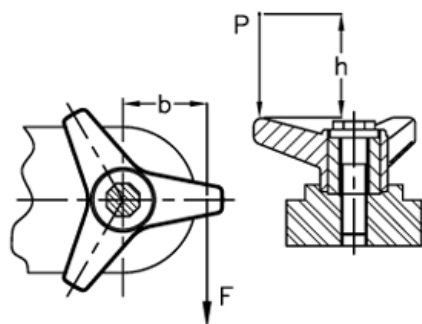

Varenummer: 2302065706
 Beskrivelse: E+G Tre-armet knop
 VB.639/100 B-M14

Mål

$$C[N \cdot m] = F[N] \cdot b[m] \quad L[J] = P[N] \cdot h[m]$$

C (N*m)	= 110	l1 = 36
D	= 100	
d1	= 36	
d3	= 25	
d 6H	= M14	
h	= 20	
L	= 42	
L(J)	= 8	