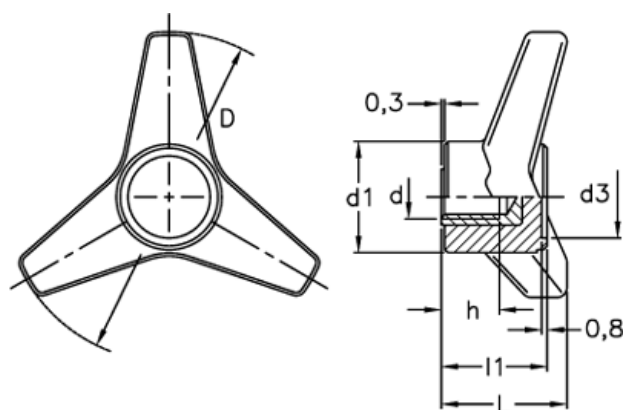

Varenummer: 2302065706
 Beskrivelse: E+G Tre-armet knop
 VB.639/100 B-M14

Mål

$$C[N \cdot m] = F[N] \cdot b[m] \quad L[J] = P[N] \cdot h[m]$$

C (N*m)	= 110	l1 = 36
D	= 100	
d1	= 36	
d3	= 25	
d 6H	= M14	
h	= 20	
L	= 42	
L(J)	= 8	